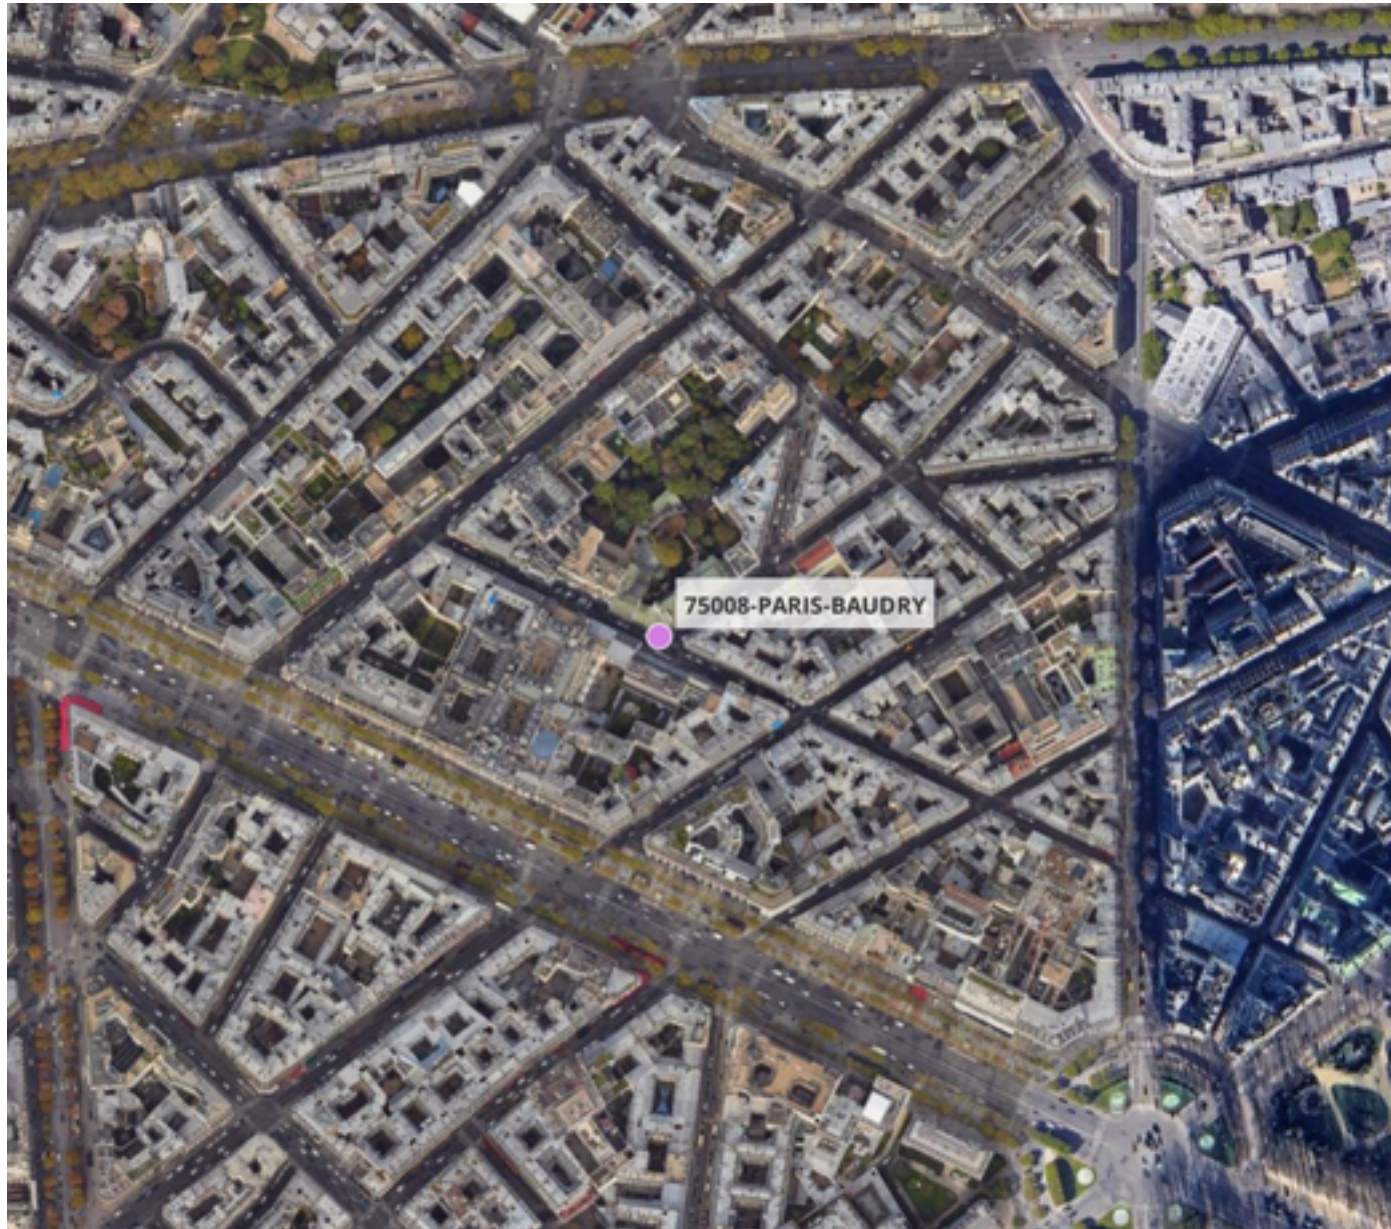

Capteurs méduse PARIS 8ÈME

2026 / sem. 18 (du 27/04/2026 au 03/05/2026)

NB : Chaque capteur est désigné par le nom de la rue dans laquelle il est implanté

Capteurs méduse PARIS 8ÈME

2026 / sem. 18 (du 27/04/2026 au 03/05/2026)

SYNTHÈSE DES SITES SUR LA SEMAINE
Par Indice Harmonica nocturne [22h-06h] décroissant

	Nuit du lundi 27/04/2026 au mardi 28/04/2026	Nuit du mardi 28/04/2026 au mercredi 29/04/2026	Nuit du mercredi 29/04/2026 au jeudi 30/04/2026	Nuit du jeudi 30/04/2026 au vendredi 01/05/2026	Nuit du vendredi 01/05/2026 au samedi 02/05/2026	Nuit du samedi 02/05/2026 au dimanche 03/05/2026	Nuit du dimanche 03/05/2026 au lundi 04/05/2026
1	BAUDRY (6,2)	BAUDRY (6,4)	BAUDRY (6,1)	BAUDRY (7,0)	BAUDRY (6,7)	BAUDRY (7,5)	BAUDRY (N/A)