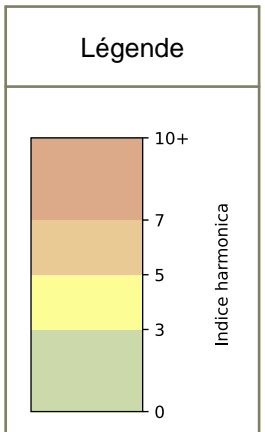

SYNTHÈSE DES SITES SUR LA SEMAINE
Par Indice Harmonica nocturne [22h-06h] décroissant

	Nuit du lundi 27/04/2026 au mardi 28/04/2026	Nuit du mardi 28/04/2026 au mercredi 29/04/2026	Nuit du mercredi 29/04/2026 au jeudi 30/04/2026	Nuit du jeudi 30/04/2026 au vendredi 01/05/2026	Nuit du vendredi 01/05/2026 au samedi 02/05/2026	Nuit du samedi 02/05/2026 au dimanche 03/05/2026	Nuit du dimanche 03/05/2026 au lundi 04/05/2026
1	BAUDRY (6,2)	BAUDRY (6,4)	BAUDRY (6,1)	BAUDRY (7,0)	BAUDRY (6,7)	BAUDRY (7,5)	BAUDRY (N/A)

	22h-00h	00h-02h	02h-04h	04h-06h	Total nuit (22h-06h)
Nuit du lundi 27/04/2026 au mardi 28/04/2026	6,8	6,5	5,9	5,6	6,2
	62,0 dB(A)	60,7 dB(A)	56,9 dB(A)	55,4 dB(A)	59,6 dB(A)
Nuit du mardi 28/04/2026 au mercredi 29/04/2026	6,4	6,6	6,2	6,2	6,4
	60,2 dB(A)	62,0 dB(A)	59,6 dB(A)	59,7 dB(A)	60,5 dB(A)
Nuit du mercredi 29/04/2026 au jeudi 30/04/2026	6,4	6,3	5,7	5,9	6,1
	61,2 dB(A)	60,1 dB(A)	56,9 dB(A)	56,6 dB(A)	59,1 dB(A)
Nuit du jeudi 30/04/2026 au vendredi 01/05/2026	6,9	7,1	6,9	7,1	7,0
	63,4 dB(A)	64,3 dB(A)	63,2 dB(A)	63,8 dB(A)	63,7 dB(A)
Nuit du vendredi 01/05/2026 au samedi 02/05/2026	6,6	6,8	N/A	N/A	6,7
	61,6 dB(A)	62,5 dB(A)	N/A dB(A)	N/A dB(A)	61,9 dB(A)
Nuit du samedi 02/05/2026 au dimanche 03/05/2026	7,3	7,7	7,8	7,3	7,5
	64,5 dB(A)	67,1 dB(A)	67,7 dB(A)	64,6 dB(A)	66,2 dB(A)
Nuit du dimanche 03/05/2026 au lundi 04/05/2026	N/A	N/A	N/A	N/A	N/A
	N/A dB(A)	N/A dB(A)	N/A dB(A)	N/A dB(A)	N/A dB(A)